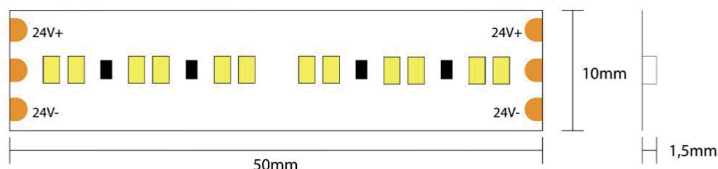

Disegno Tecnico