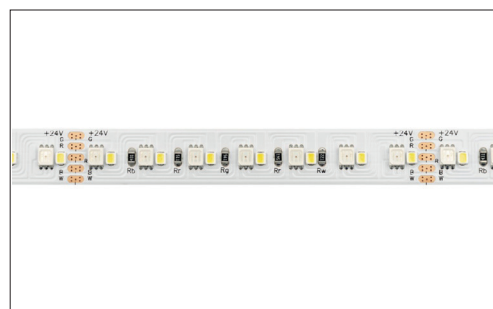

STRIP LED CC112096

- Larghezza di soli 10mm, adatto alla maggior parte dei profili in alluminio.
- Elevata resa cromatica: Ra 90+
- Dimmerabile

Codice	Parametri Base				Parametri Fotoelettrici				
	Misure	Unità di Taglio	Input Volt	Watt nominali	CRI	Colore Luce	Lumen nominali	Classe EcoDesign	IP
7841	5000x10x2mm	14LED/62.5mm	24VDC	19.2W/m	≥90	RGB+3000K	5500LM/m		IP20
7842	5000x10x2mm	14LED/62.5mm	24VDC	19.2W/m	≥90	RGB+4000K	5500LM/m		IP20
7843	5000x10x2mm	14LED/62.5mm	24VDC	19.2W/m	≥90	RGB+6000K	5500LM/m		IP20
7877	5000x10x2mm	14LED/62.5mm	24VDC	19.2W/m	≥90	RGB+3000K	5500LM/m		IP65
7878	5000x10x2mm	14LED/62.5mm	24VDC	19.2W/m	≥90	RGB+4000K	5500LM/m		IP65
7844	5000x12x4mm	14LED/62.5mm	24VDC	19.2W/m	≥90	RGB+3000K	5500LM/m		IP68
7845	5000x12x4mm	14LED/62.5mm	24VDC	19.2W/m	≥90	RGB+4000K	5500LM/m		IP68

I dati sopra riportati sono il risultato del test di una striscia da 1m senza processo di protezione IP. Il processo di protezione IP porta modifiche alle dimensioni, colore luce K e flusso luminoso.

Disegno Tecnico