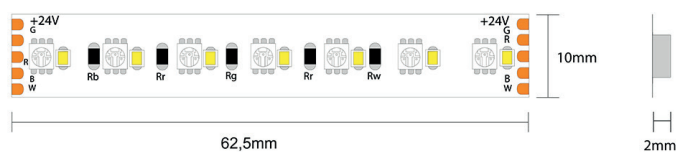

STRIP LED CC112096

- Larghezza di soli 10mm, adatto alla maggior parte dei profili in alluminio.
- Elevata resa cromatica: Ra 90+
- Dimmerabile

Codice	Parametri Base				Parametri Fotoelettrici				
	Misure	Unità di Taglio	Input Volt	Watt nominali	CRI	Colore Luce	Lumen nominali	Classe EcoDesign	IP
7841	5000x10x2mm	14LED/62.5mm	24VDC	19.2W/m	≥90	RGB+3000K	5500LM/m		IP20
7842	5000x10x2mm	14LED/62.5mm	24VDC	19.2W/m	≥90	RGB+4000K	5500LM/m		IP20
7843	5000x10x2mm	14LED/62.5mm	24VDC	19.2W/m	≥90	RGB+6000K	5500LM/m		IP20
7877	5000x10x2mm	14LED/62.5mm	24VDC	19.2W/m	≥90	RGB+3000K	5500LM/m		IP65
7878	5000x10x2mm	14LED/62.5mm	24VDC	19.2W/m	≥90	RGB+4000K	5500LM/m		IP65
7844	5000x12x4mm	14LED/62.5mm	24VDC	19.2W/m	≥90	RGB+3000K	5500LM/m		IP68
7845	5000x12x4mm	14LED/62.5mm	24VDC	19.2W/m	≥90	RGB+4000K	5500LM/m		IP68

I dati sopra riportati sono il risultato del test di una striscia da 1m senza processo di protezione IP. Il processo di protezione IP porta modifiche alle dimensioni, colore luce K e flusso luminoso.

Disegno Tecnico