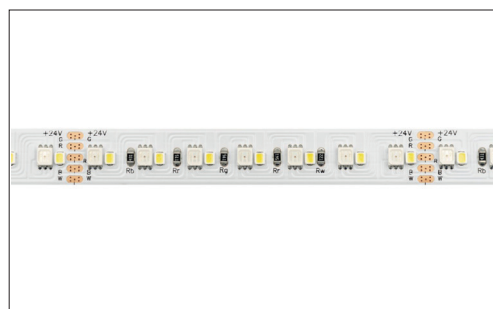

STRIP LED CC112096

- Larghezza di soli 10mm, adatto alla maggior parte dei profili in alluminio.
- Elevata resa cromatica: Ra 90+
- Dimmerabile

Codice	Parametri Base				Parametri Fotoelettrici				
	Misure	Unità di Taglio	Input Volt	Watt nominali	CRI	Colore Luce	Lumen nominali	Classe EcoDesign	IP
7841	5000x10x2mm	14LED/62.5mm	24VDC	19.2W/m	≥90	RGB+3000K	5500LM/m		IP20
7842	5000x10x2mm	14LED/62.5mm	24VDC	19.2W/m	≥90	RGB+4000K	5500LM/m		IP20
7843	5000x10x2mm	14LED/62.5mm	24VDC	19.2W/m	≥90	RGB+6000K	5500LM/m		IP20
7877	5000x10x2mm	14LED/62.5mm	24VDC	19.2W/m	≥90	RGB+3000K	5500LM/m		IP65
7878	5000x10x2mm	14LED/62.5mm	24VDC	19.2W/m	≥90	RGB+4000K	5500LM/m		IP65
7844	5000x12x4mm	14LED/62.5mm	24VDC	19.2W/m	≥90	RGB+3000K	5500LM/m		IP68
7845	5000x12x4mm	14LED/62.5mm	24VDC	19.2W/m	≥90	RGB+4000K	5500LM/m		IP68

I dati sopra riportati sono il risultato del test di una striscia da 1m senza processo di protezione IP. Il processo di protezione IP porta modifiche alle dimensioni, colore luce K e flusso luminoso.

Disegno Tecnico