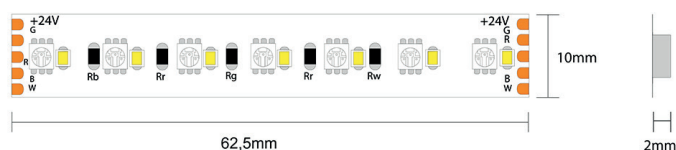

STRIP LED CC112096

- Larghezza di soli 10mm, adatto alla maggior parte dei profili in alluminio.
- Elevata resa cromatica: Ra 90+
- Dimmerabile

Codice	Parametri Base				Parametri Fotoelettrici				
	Misure	Unità di Taglio	Input Volt	Watt nominali	CRI	Colore Luce	Lumen nominali	Classe EcoDesign	IP
7841	5000x10x2mm	14LED/62.5mm	24VDC	19.2W/m	≥90	RGB+3000K	5500LM/m		IP20
7842	5000x10x2mm	14LED/62.5mm	24VDC	19.2W/m	≥90	RGB+4000K	5500LM/m		IP20
7843	5000x10x2mm	14LED/62.5mm	24VDC	19.2W/m	≥90	RGB+6000K	5500LM/m		IP20
7877	5000x10x2mm	14LED/62.5mm	24VDC	19.2W/m	≥90	RGB+3000K	5500LM/m		IP65
7878	5000x10x2mm	14LED/62.5mm	24VDC	19.2W/m	≥90	RGB+4000K	5500LM/m		IP65
7844	5000x12x4mm	14LED/62.5mm	24VDC	19.2W/m	≥90	RGB+3000K	5500LM/m		IP68
7845	5000x12x4mm	14LED/62.5mm	24VDC	19.2W/m	≥90	RGB+4000K	5500LM/m		IP68

I dati sopra riportati sono il risultato del test di una striscia da 1m senza processo di protezione IP. Il processo di protezione IP porta modifiche alle dimensioni, colore luce K e flusso luminoso.

Disegno Tecnico