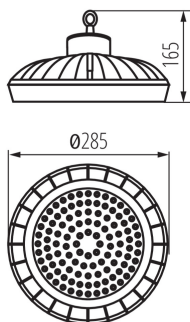

### DATI GENERALI:

**Colore:** nero  
**Luogo di montaggio:** montaggio a soffitto  
**Luogo d'uso:** all'interno e all'esterno  
**Distanza minima dall' oggetto illuminata:** 1m  
**Compatibile con dimmer:** non  
**Sorgente di luce sostituibile:** non  
**Altezza [mm]:** 165  
**Diametro [mm]:** 285  
**LED integrati:** si

### DATI TECNICI:

**Tensione nominale [V]:** 220-240 AC  
**Frequenza nominale [Hz]:** 50  
**Potenza massima [W]:** 100  
**Grado di protezione contro le scosse elettriche:** I  
**Tipo di spia:** LED SMD  
**Flusso luminoso [lm]:** 14000  
**Tonalità della luce:** bianco  
**Temperatura di colore [K]:** 4000  
**Uniformità colore [SDCM]:** ≤6  
**Indice di resa cromatica Ra:** ≥80  
**Durata [h]:** 30000  
**Numero di cicli accensione/spegnimento:** ≥15000  
**Angolo di illuminazione [°]:** 90  
**Efficienza [lm/W]:** 140  
**Temperatura esercizio [°C]:** -20÷40  
**Materiale del corpo:** lega di alluminio  
**Vetro:** materiale plastico  
**Tipo di allacciamento:** morsettiera a vite  
**La plafoniera comprende i LED incorporati delle seguenti classi energetiche:** A++,A+,A  
**Tempo di riscaldamento della lampada [s]:** ≤1  
**Tempo di accensione della lampada [s]:** ≤0,5  
**Grado IP:** 65